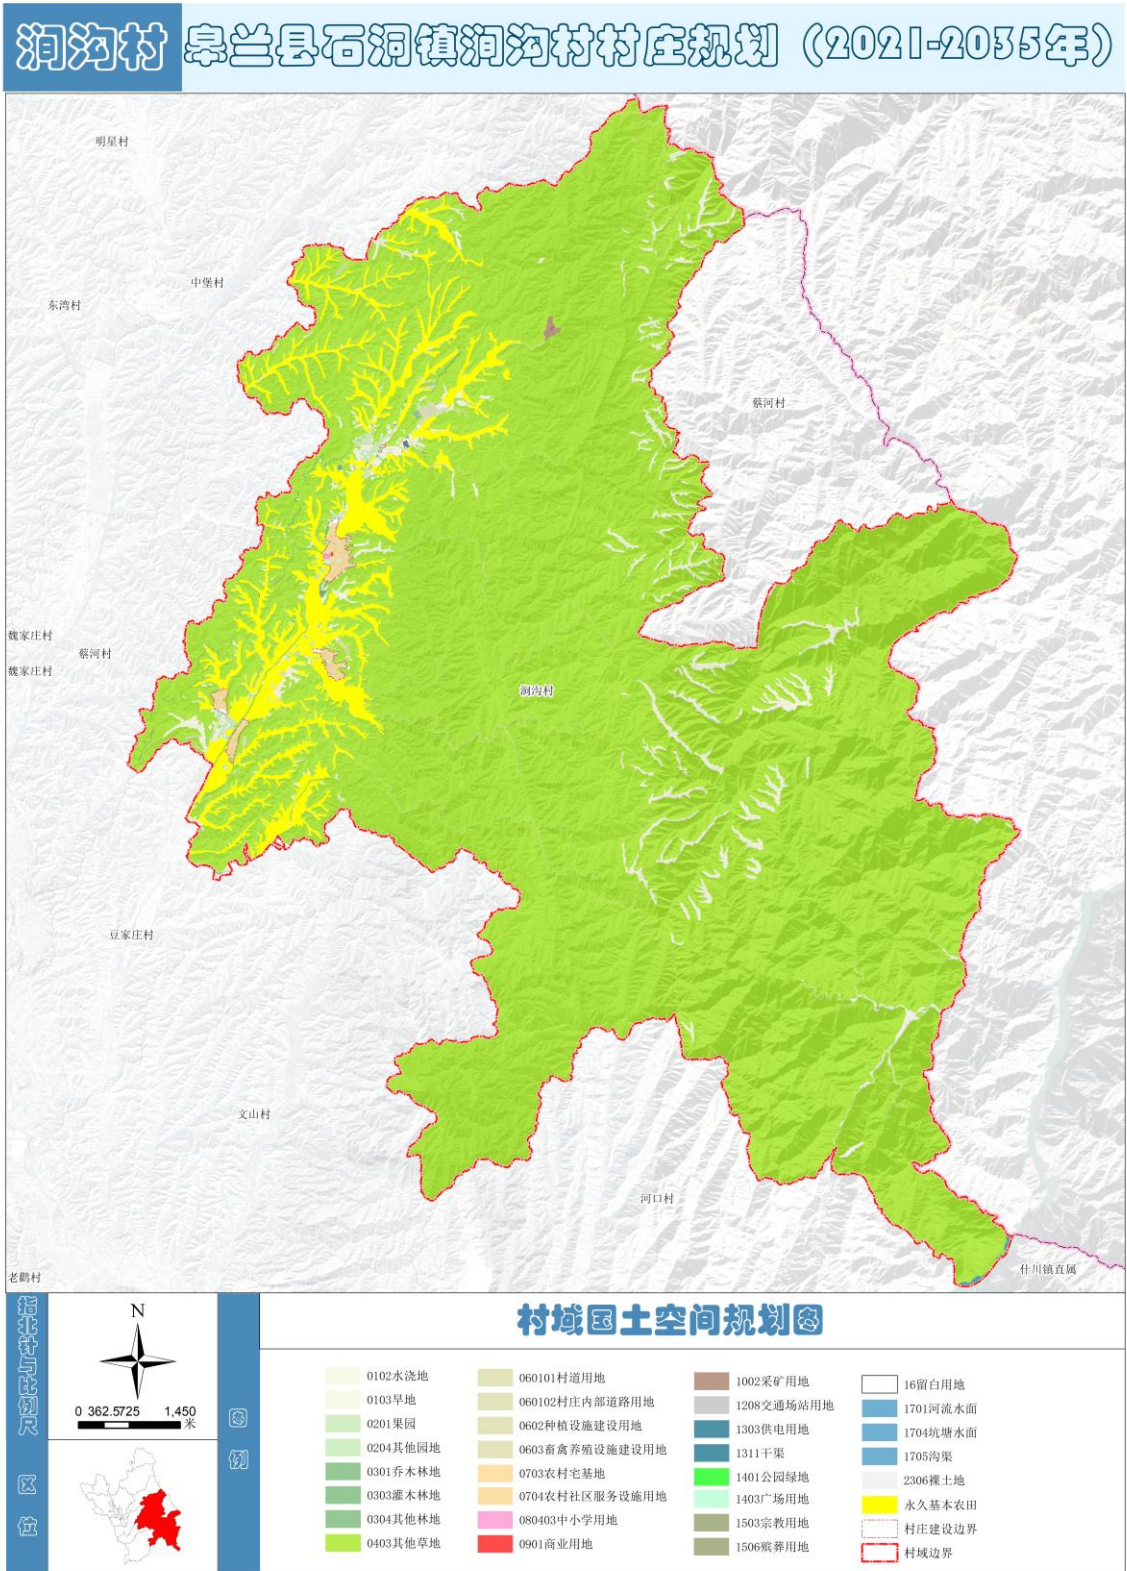

一、公示时间

2022年11月15日——2022年12月14日

二、规划基本情况

1、规划范围

规划范围以石洞镇涧沟村村域全部国土空间为基本单元，规划总面积为 **104.86** 平方公里。

2、规划期限

本次规划期限为 2021—2035 年，其中近期 2021—2025 年，远期 2026 年-2035 年。

3、规划规模

四片区：传统农业耕种区、特色农业耕种区、观光农业耕种区、规模化养殖区。

传统农业耕种区：利用村域山体旱地形成旱作农业展示区，主要以全膜玉米种植为主。

特色农业耕种区：以涧沟村四社居民点周边区域形成特色农业耕种区，发展生态农业、休闲农业，吸引游客进行农事体验、蔬菜采摘等活动。

观光农业耕种区：在涧沟村一社、二社打造观光农业耕种区，利用田园综合体综合开发模式，大力发展集特色农产品种植、农产品精深加工、农业休闲游为一体的综合种植示范点。

标准化养殖区：利用七社废弃及撤并旧宅基地和结合涧沟村山体台地地势，建设标准化养殖场，重点以牛羊养殖为主。

附图一：村域国土空间规划图

附图二：重点区域规划图

涧沟村 皋兰县石洞镇涧沟村村庄规划 (2021-2035年)

附图三：产业布局规划图

附图四：村庄农宅效果图（一）

涧沟村 皋兰县石洞镇涧沟村村庄规划（2021-2035年）

户型引导