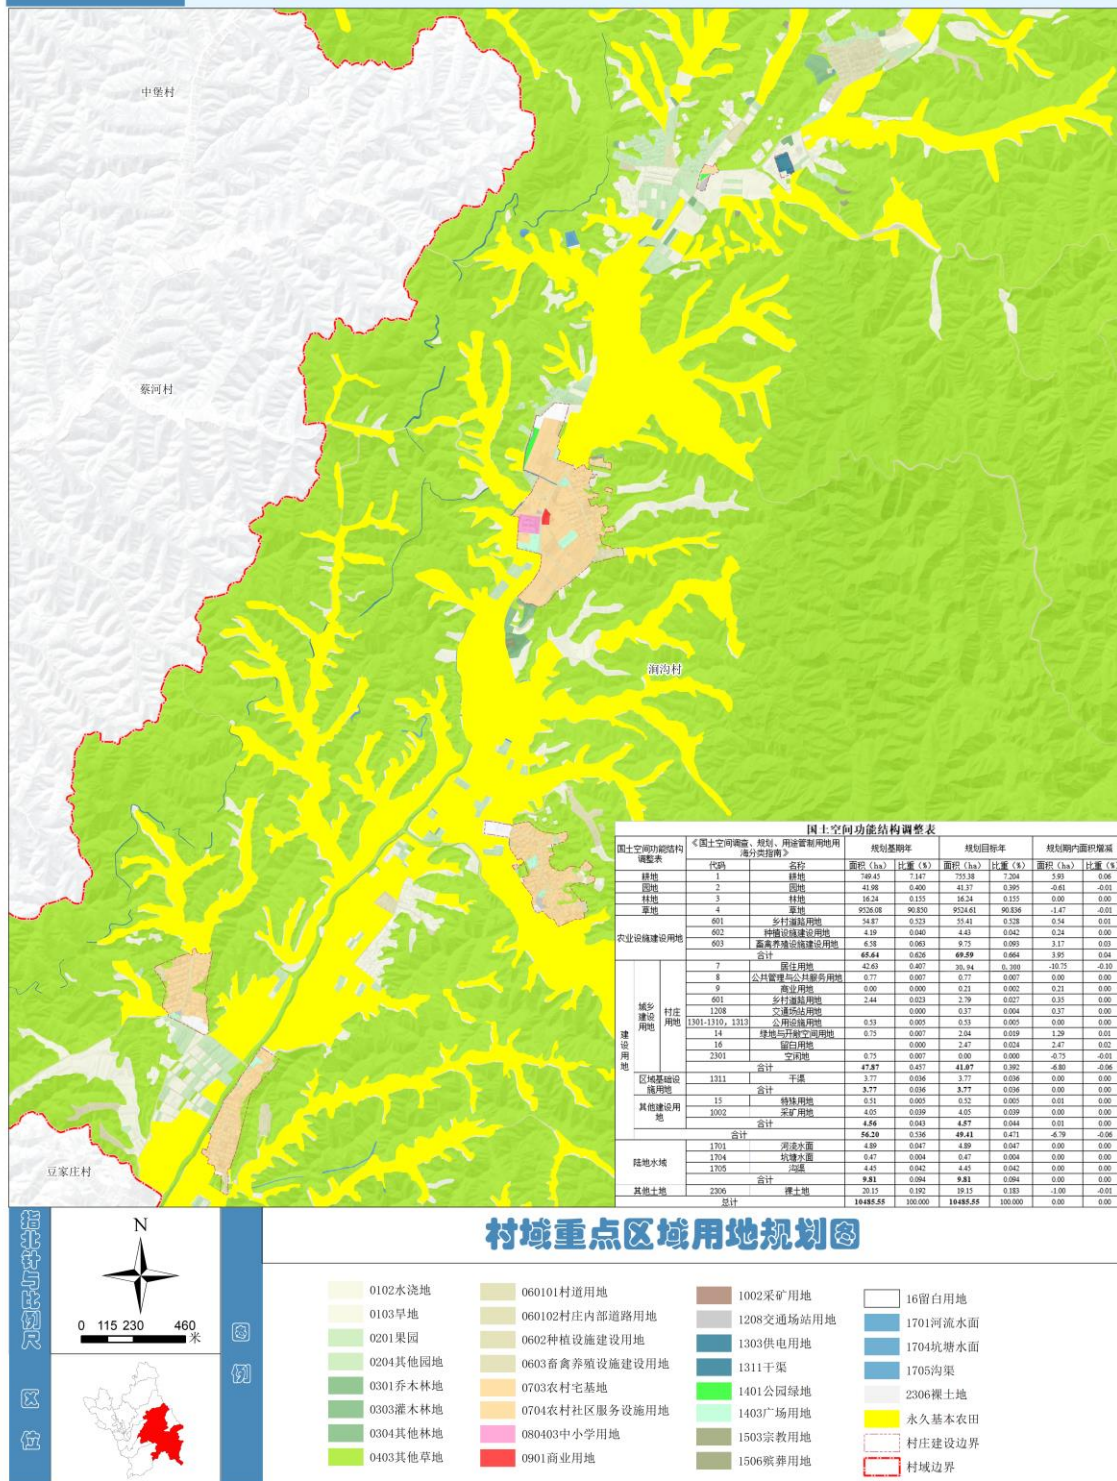

一、公示时间

2022年11月15日——2022年12月14日

二、规划基本情况

1、规划范围

规划范围以石洞镇涧沟村村域全部国土空间为基本单元，规划总面积为 **104.86** 平方公里。

2、规划期限

本次规划期限为 2021—2035 年，其中近期 2021—2025 年，远期 2026 年-2035 年。

3、规划规模

四片区：传统农业耕种区、特色农业耕种区、观光农业耕种区、规模化养殖区。

传统农业耕种区：利用村域山体旱地形成旱作农业展示区，主要以全膜玉米种植为主。

特色农业耕种区：以涧沟村四社居民点周边区域形成特色农业耕种区，发展生态农业、休闲农业，吸引游客进行农事体验、蔬菜采摘等活动。

观光农业耕种区：在涧沟村一社、二社打造观光农业耕种区，利用田园综合体综合开发模式，大力发展集特色农产品种植、农产品精深加工、农业休闲游为一体的综合种植示范点。

标准化养殖区：利用七社废弃及撤并旧宅基地和结合涧沟村山体台地地势，建设标准化养殖场，重点以牛羊养殖为主。

附图一：村域国土空间规划图

附图二：重点区域规划图

涧沟村 皋兰县石洞镇涧沟村村庄规划 (2021-2035年)

附图三：产业布局规划图

附图四：村庄农宅效果图（一）

涧沟村 皋兰县石洞镇涧沟村村庄规划（2021-2035年）

户型引导