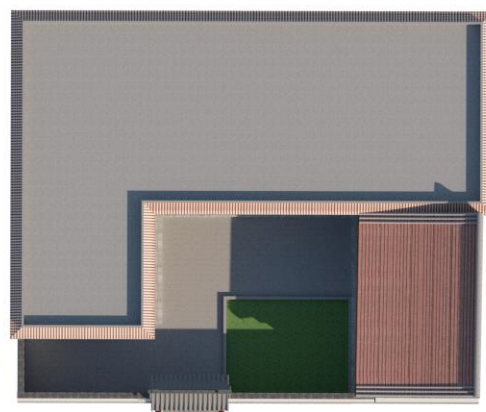

标准化养殖区：利用七社废弃及撤并旧宅基地和结合涧沟村山体台地地势，建设标准化养殖场，重点以牛羊养殖为主。

附图一：村域国土空间规划图

附图二：重点区域规划图

涧沟村 皋兰县石洞镇涧沟村村庄规划 (2021-2035年)

附图三：产业布局规划图

附图四：村庄农宅效果图（一）

涧沟村 皋兰县石洞镇涧沟村村庄规划（2021-2035年）

户型引导

兰州理工大学建筑勘察设计院有限责任公司

附图五：村庄农宅效果图（二）

涧沟村 皋兰县石洞镇涧沟村村庄规划（2021-2035年）

户型引导

兰州理工大学建筑勘察设计院有限责任公司