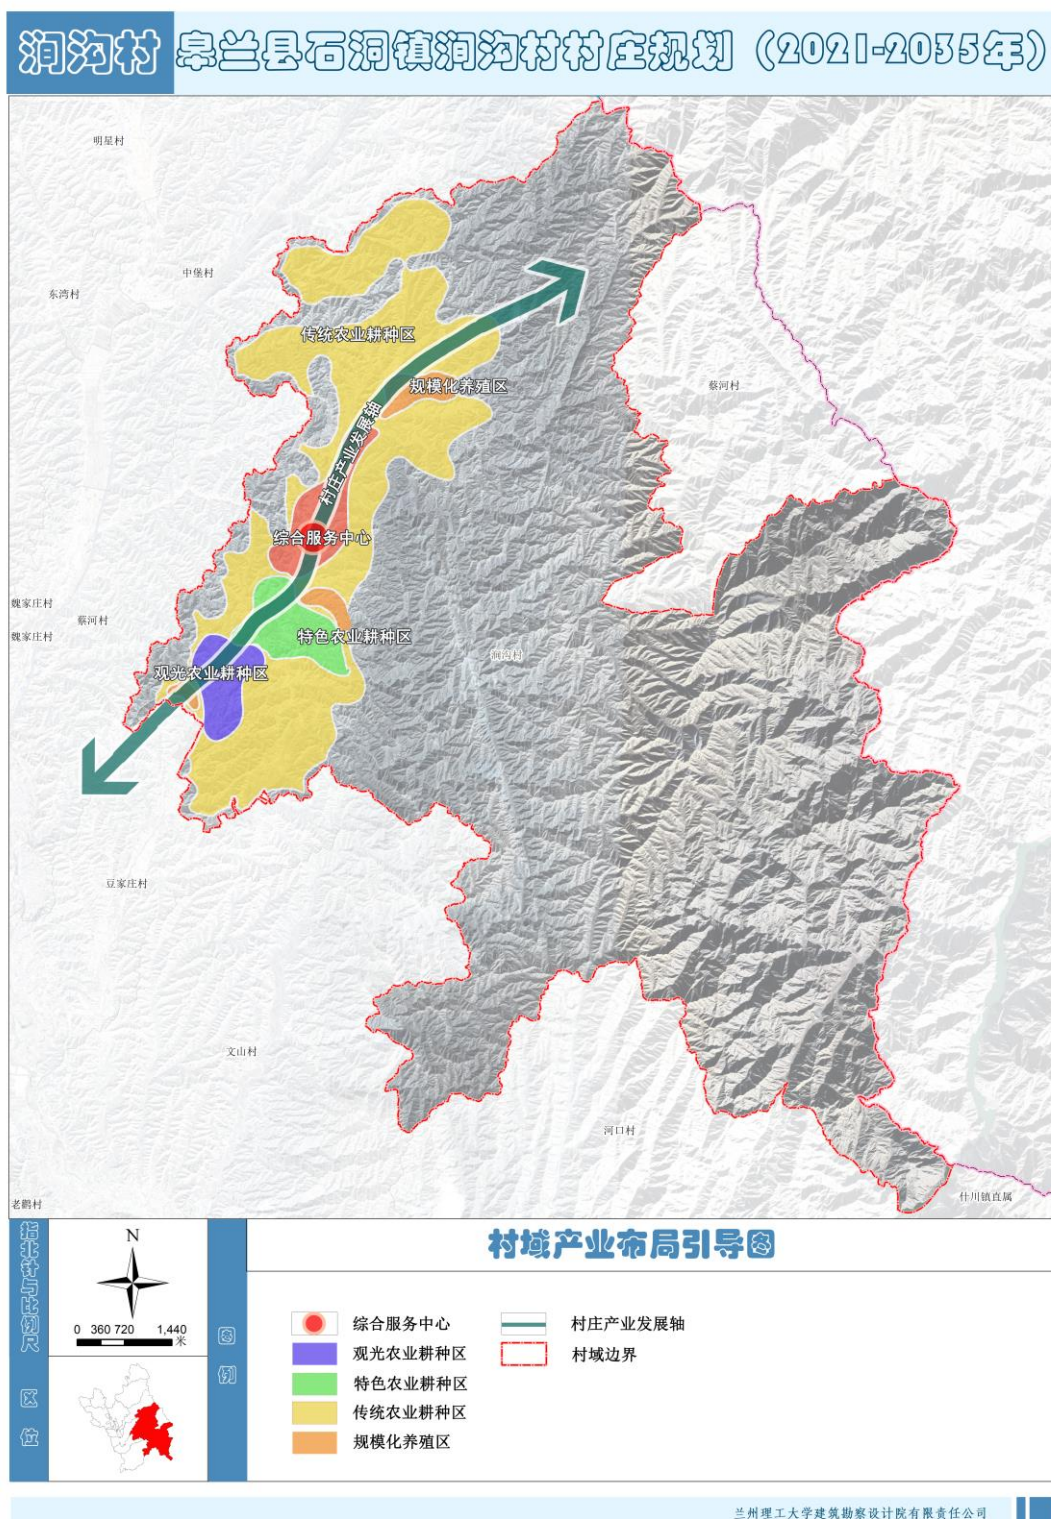

一、公示时间

2022年11月15日——2022年12月14日

二、规划基本情况

1、规划范围

规划范围以石洞镇涧沟村村域全部国土空间为基本单元，规划总面积为 **104.86** 平方公里。

2、规划期限

本次规划期限为 2021—2035 年，其中近期 2021—2025 年，远期 2026 年-2035 年。

3、规划规模

四片区：传统农业耕种区、特色农业耕种区、观光农业耕种区、规模化养殖区。

传统农业耕种区：利用村域山体旱地形成旱作农业展示区，主要以全膜玉米种植为主。

特色农业耕种区：以涧沟村四社居民点周边区域形成特色农业耕种区，发展生态农业、休闲农业，吸引游客进行农事体验、蔬菜采摘等活动。

观光农业耕种区：在涧沟村一社、二社打造观光农业耕种区，利用田园综合体综合开发模式，大力发展集特色农产品种植、农产品精深加工、农业休闲游为一体的综合种植示范点。

标准化养殖区：利用七社废弃及撤并旧宅基地和结合涧沟村山体台地地势，建设标准化养殖场，重点以牛羊养殖为主。

附图一：村域国土空间规划图

附图二：重点区域规划图

涧沟村 皋兰县石洞镇涧沟村村庄规划 (2021-2035年)

附图三：产业布局规划图

附图四：村庄农宅效果图（一）

涧沟村 皋兰县石洞镇涧沟村村庄规划（2021-2035年）

户型引导